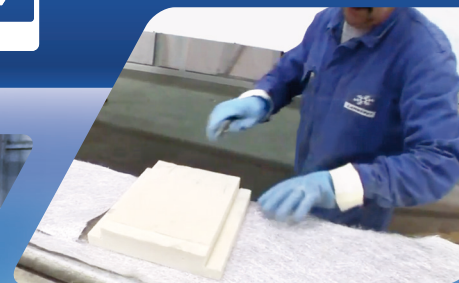

VOTRE AGENCE

FULL SERVICE FRIGORIFIQUE À SARREGUEMINES !

Bénéficiant d'une surface couverte de 7500 m² et d'un parking de 2 500 m², notre équipe de techniciens est à votre disposition pour vous apporter conseils et assistance.

Nous accueillons tous vos véhicules frigorifiques, quelle que soit leur marque et leur taille.

Fourgons, plancher-cabines, châssis-cabines, porteurs, semi-remorques et caisses mobiles sont les bienvenus.

Nos ateliers vous proposent un éventail complet d'opérations au meilleur coût et avec un temps d'immobilisation minimum.

NOS PRESTATIONS

- Entretien panneaux composites : plasturgie alimentaire, réparation polyester...
- Préparation sanitaire.
- Carrosserie : réparation cadre arrière, ouvrants.
- Tous travaux de peinture, cabine de peinture poids lourds, utilitaires, camping cars, vans à chevaux, citernes, bateaux, toutes pièces industrielles...
- Pose d'équipements complémentaires: étagères, cloisons, déflecteurs...
- Réparation et entretien hayon élévateur : pose, maintenance, dépannage hydraulique et contrôle. Centre de contrôle tous hayons.

NOS MOYENS

- Véhicule atelier.
- Outillage spécialisé et palan aérien.
- 1 000 m² de magasin pièces de rechange.
- Semi-remorques en location

NOS ENGAGEMENTS

- Conseils et assistance.
- Service de qualité.
- Service adapté.
- Travail soigné.
- Délais garantis.
- Devis à domicile.
- Tarifs compétitifs.
- Contact avec les experts.

www.lamberet.com