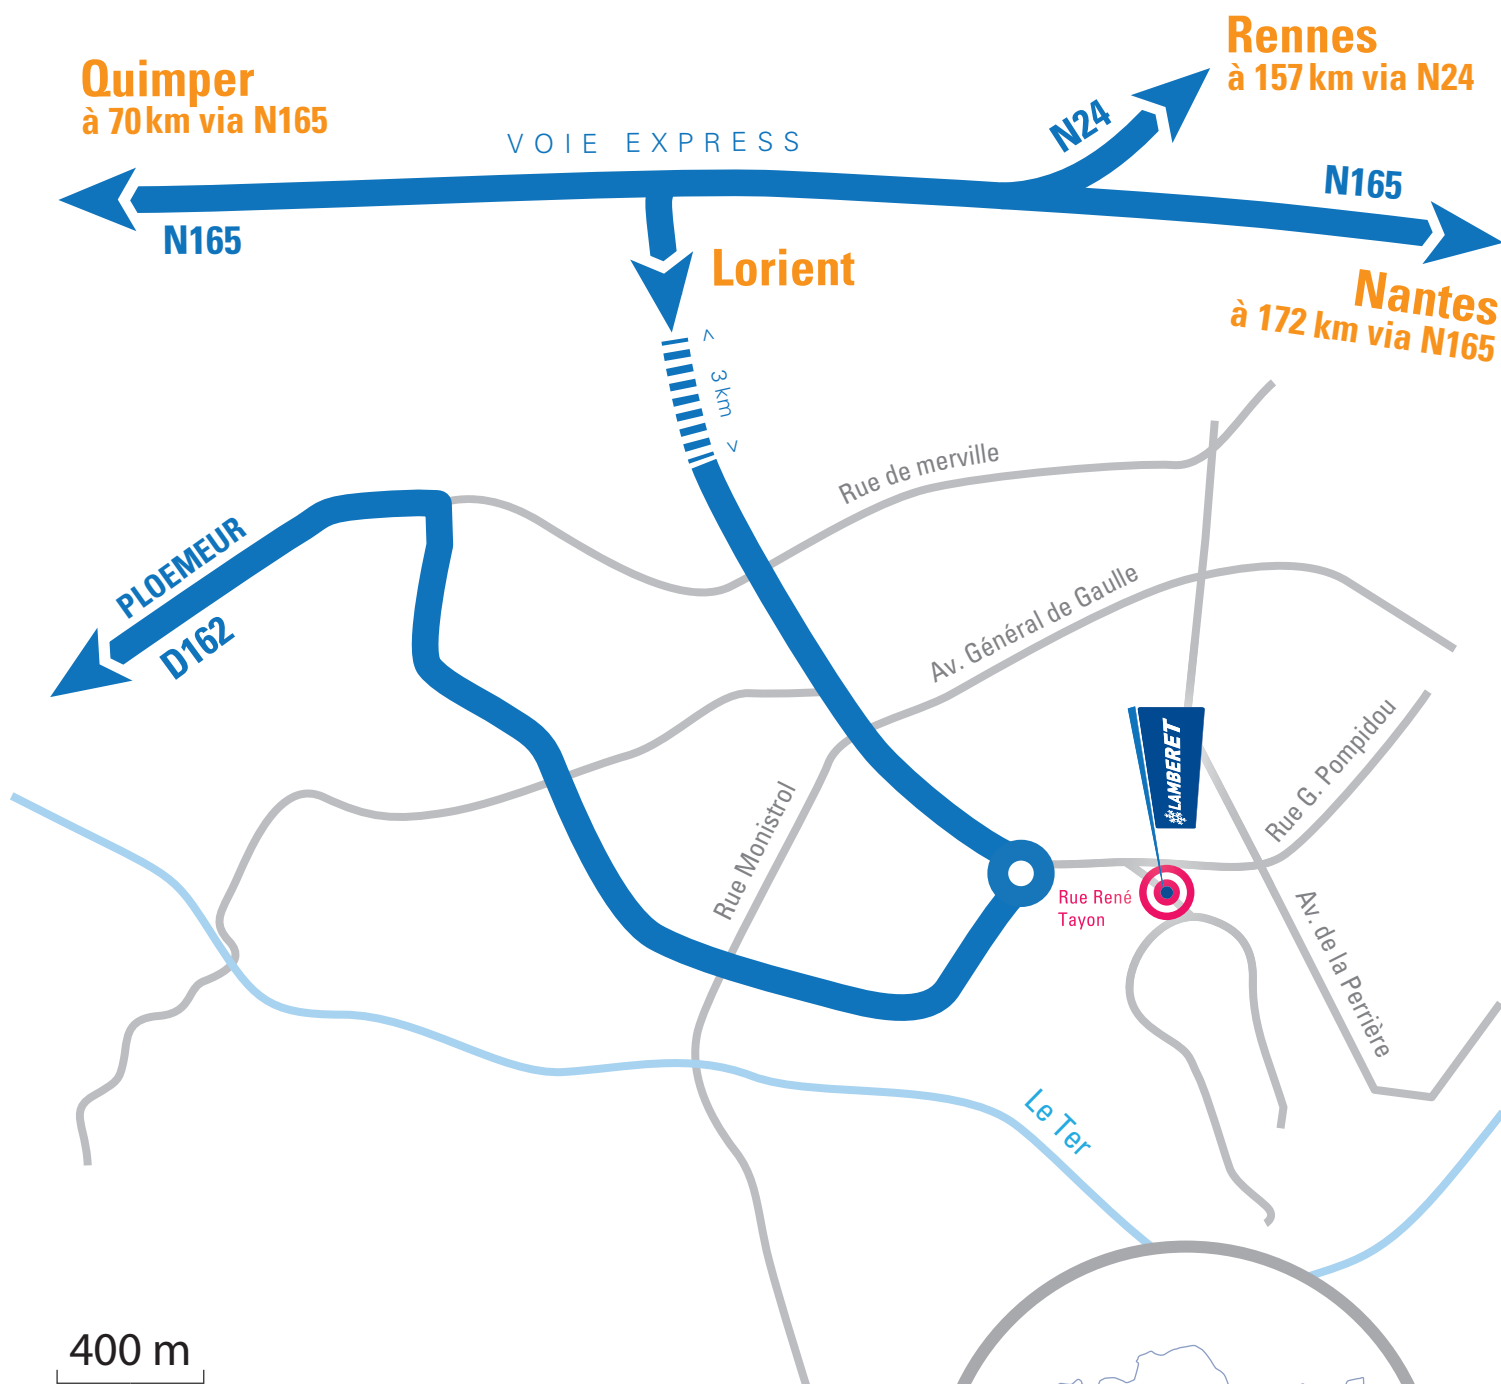

Bretagne

Rue René Tayon 56100 Lorient

LORIENT

+33 (0)2 97 37 12 88

Plan d'accès

L'agence Lamberet Services Ouest bénéficie d'une implantation idéale à proximité du port de commerce de Lorient. D'un accès très aisé depuis la N165 reliant Nantes à Brest, la N24 reliant Rennes à Lorient et à égale distance de ces trois villes majeures, l'agence Lamberet Services Ouest constitue un véritable point de service de proximité dédié aux véhicules frigorifiques en Bretagne !