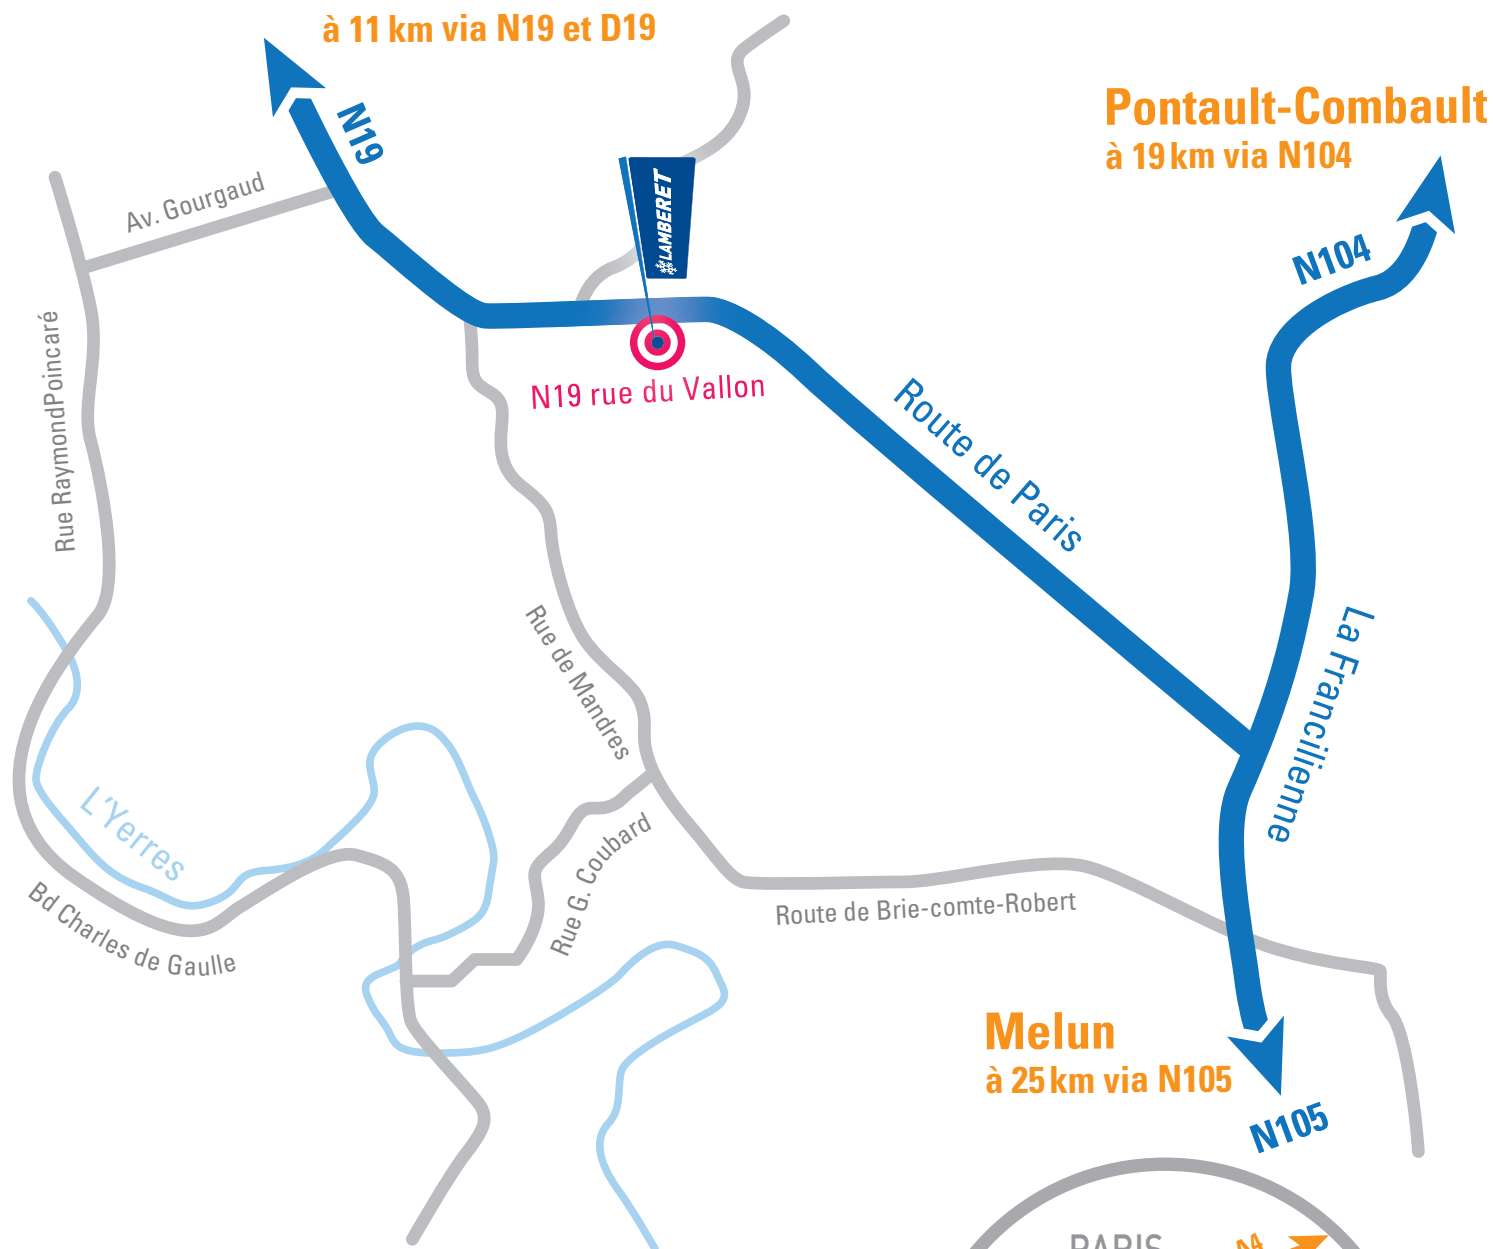

Idf Z.I. Marolles - RN 19, 1 rue du Vallon 94440 Marolles-en-Brie

MAROLLES

+33 (0)1 45 69 60 00

Paris - Créteil
à 11 km via N19 et D19

Pontault-Combault
à 19 km via N104

500 m

Plan d'accès

L'agence Lamberet Services Ile de France bénéficie d'une situation géographique idéale le long de la nationale 19. Située à Marolles en Brie à seulement 20 KM de Paris et RUNGIS, elle est entourée des axes majeurs que sont l'A6, l'A86, l'A4, la N4 et la N104.

Un véritable point de service de proximité dédié aux véhicules frigorifiques en Ile De France !